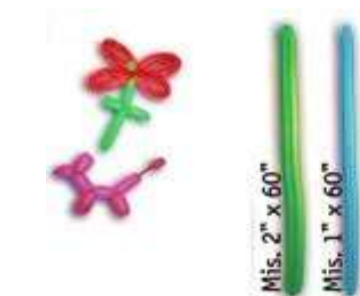

### 3. METALIC COLORS : ลูกโป่งสีมุก แบททาลิก [ทรงกลมและหัวใจ]

							
เหลือง Yellow	น้ำเงิน Dark Blue	ม่วงเข้ม Purple	ส้มเข้ม Orange	ทอง Gold	ฟ้า Baby Blue	ขาว White	ชมพู Pink
							
สีเงิน Silver	บานเย็น Fuchsia	เขียวเข้ม Dark Green	เขียวมะนาว Lime Green	แดง Red	เขียวอ่อน Mint Green	ม่วงอ่อน Lilac	

### 4. HEART SHAPED & FANCY BALLOONS : ลูกโป่งหัวใจ และลูกโป่งแฟนซี

ลูกโป่งหัวใจสีธรรมดาและสีมุก  
ขนาด 5" และ 12"

ลูกโป่งปาเป้า#2 และ #3  
ลูกโป่งลูกน้ำ ขนาด 3"

ลูกโป่งประดิษฐ์  
(หรือเรียกว่าไส้ไก่ กับไส้เป็ด)